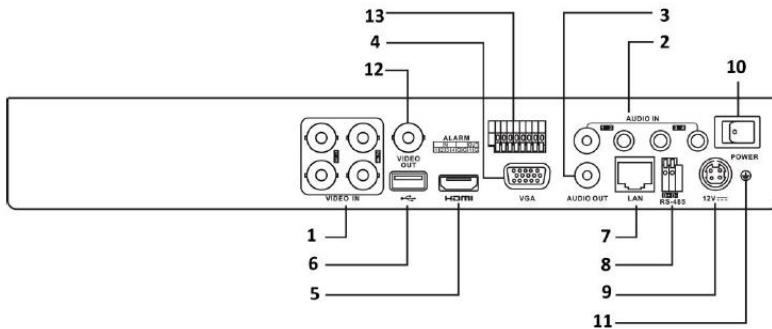

DS-7204HUNI-K1

Общая информация

- Поддержка аналоговых, HD-TVI, AHD, CVI и IP-камер
- 4 канала
- Запись видео с разрешением до 5 Мп HD-TVI/ 8 Мп IP
- 1 SATA HDD до 10 Тб
- 4/1 аудио входа/выхода
- 4/1 тревожных входов/выходов
- 1 RJ45 10/100 Мбит/с сетевых интерфейса

Интерфейсы задней панели

Цифра	Наименование	Цифра	Наименование
1	Видеовход	8	RS-485
2	Аудиовход	9	Питание DC12В
3	Аудиовыход	10	Вкл./ Выкл.
4	VGA	11	Заземление
5	HDMI	12	Видеовыход
6	USB	13	Тревожные вход/ выход
7	LAN		

SATA	1 SATA
Объем	До 10 Тб каждый
Интерфейсы	
Сетевой интерфейс	1 RJ-45 10 / 100 Мбит/с Ethernet
USB-интерфейс	2 USB 2.0
Тревожные вход/выход	4/1
Общие	
Питание	DC 12 В
Потребляемая мощность (без HDD)	До 10 Вт
Рабочие условия	-10°С...+55°С, влажность 10% - 90%
Размеры	315 × 242 × 45 мм
Вес (нетто)	≤1.16 кг (без HDD)